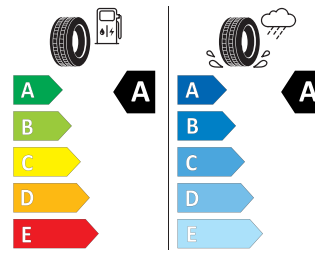

Continental 205/55 R17 91V

Continental 0358161
205/55 R 17 91 V CI

2020/740

Skanna QR kod med din smartphone och se alla detaljer gällande dessa däck.

Produktblad

<https://relasdata.blob.core.window.s.net/relas/tyres/sheet/rgW7QVY Y8QrptiOHJZMdcQ==>