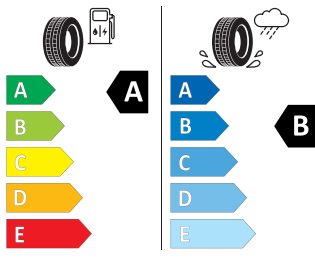

### GOODYEAR 205/55 R17 91V

GOODYEAR 546612  
205/55R17 91 V CI

2020/740

Skanna QR kod med din smartphone och se alla detaljer gällande dessa däck.