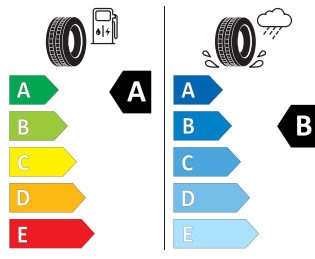

Michelin 205/55 R17 91V

MICHELIN 069790
205/55R17 91 V CI

2020/740

Skanna QR kod med din smartphone och se alla detaljer gällande dessa däck.

Produktblad

<https://relasdata.blob.core.window.s.net/relas/tyres/sheet/mrUMfCyznlpm82EqHCK2pw==>