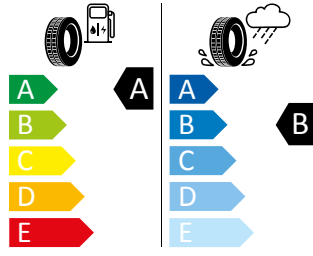

Produktblad

<https://relasdata.blob.core.windows.net/relas/tyres/sheet/dIOWXJSe8y+PHO2blyXUOA==>

Ventus S1 evo3 ev 255/45 R20 101T

Ventus S1 evo3 ev 1025659

255/45 R20 101T C1

2020/740

Skanna QR kod med din smartphone och se alla detaljer gällande dessa däck.