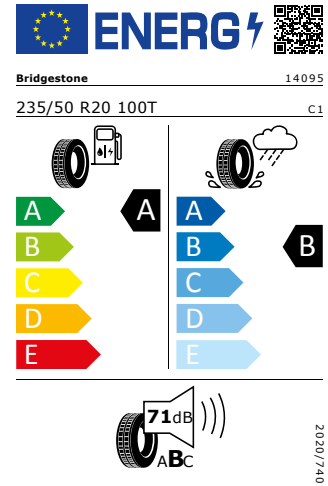

Pirelli 235/50 R20 100T

Skanna QR kod med din smartphone och se alla detaljer gällande dessa däck.

Produktblad

<https://relasdata.blob.core.windows.net/relas/tyres/sheet/jo3lv00TpGiheEhoiDMdkA==>

Pirelli 255/45 R20 101T

Skanna QR kod med din smartphone och se alla detaljer gällande dessa däck.

Produktblad

<https://relasdata.blob.core.windows.net/relas/tyres/sheet/1YBzq8PEUOH6t80yWnlqYg==>

Bridgestone 235/50 R20 100T

Skanna QR kod med din smartphone och se alla detaljer gällande dessa däck.

Produktblad

<https://relasdata.blob.core.windows.net/relas/tyres/sheet/BZEoj/25CelZzksf2EO5g==>

Ventus S1 evo3 ev 235/50 R20 100T

Ventus S1 evo3 ev 1024773

235/50 R20 100T C1

2020/740

Skanna QR kod med din smartphone och se alla detaljer gällande dessa däck.