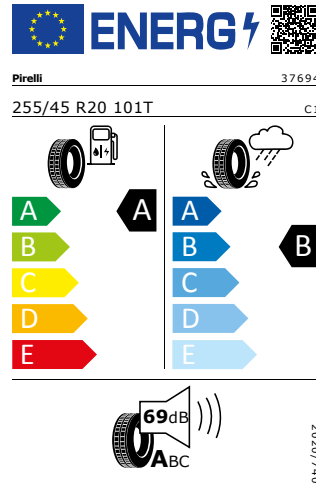

Pirelli 235/50 R20 100T

Skanna QR kod med din smartphone och se alla detaljer gällande dessa däck.

Produktblad

<https://relasdata.blob.core.windows.net/relas/tyres/sheet/jo3lv00TpGiheEhoiDMdkA==>

Pirelli 255/45 R20 101T

Skanna QR kod med din smartphone och se alla detaljer gällande dessa däck.

Produktblad

<https://relasdata.blob.core.windows.net/relas/tyres/sheet/1YBzq8PEUOH6t80yWnlqYg==>

Bridgestone 235/50 R20 100T

Skanna QR kod med din smartphone och se alla detaljer gällande dessa däck.

Produktblad

<https://relasdata.blob.core.windows.net/relas/tyres/sheet/BZEoj/25CelZzksf2EO5g==>

Ventus S1 evo3 ev 235/50 R20 100T

Ventus S1 evo3 ev 1024773

235/50 R20 100T C1

2020/740

Skanna QR kod med din smartphone och se alla detaljer gällande dessa däck.