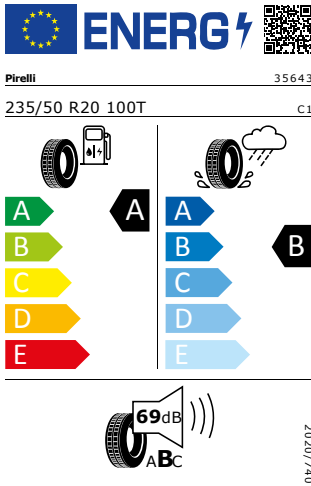

Pirelli 235/50 R20 100T

Skanna QR kod med din smartphone och se alla detaljer gällande dessa däck.

Produktblad

<https://relasdata.blob.core.windows.net/relas/tyres/sheet/jo3lv00TpGiheEhoiDMdkA==>

Pirelli 255/45 R20 101T

Skanna QR kod med din smartphone och se alla detaljer gällande dessa däck.

Produktblad

<https://relasdata.blob.core.windows.net/relas/tyres/sheet/1YBzq8PEUOH6t80yWnlqYg==>

Bridgestone 235/50 R20 100T

Skanna QR kod med din smartphone och se alla detaljer gällande dessa däck.

Produktblad

<https://relasdata.blob.core.windows.net/relas/tyres/sheet/BZEoj/25CelZzksf2EO5g==>

Ventus S1 evo3 ev 235/50 R20 100T

Ventus S1 evo3 ev 1024773

235/50 R20 100T C1

2020/740

Skanna QR kod med din smartphone och se alla detaljer gällande dessa däck.