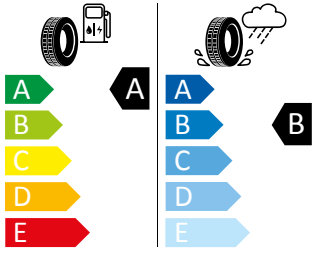

Produktblad

<https://relasdata.blob.core.windows.net/relas/tyres/sheet/BZEoj/25CelZzksf2EO5g==>

Ventus S1 evo3 ev 235/50 R20 100T

Ventus S1 evo3 ev 1024773

235/50 R20 100T C1

2020/740

Skanna QR kod med din smartphone och se alla detaljer gällande dessa däck.