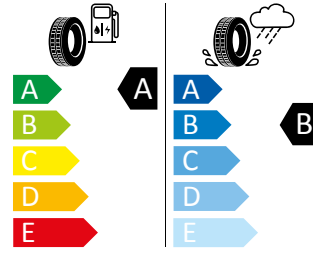

Produktblad

<https://relasdata.blob.core.windows.net/relas/tyres/sheet/xbpz3sPOC1hHU8tJPeLd0Q==>

Bridgestone 255/45 R20 101T

Bridgestone 18822

255/45 R20 101T C1

2020/740

Skanna QR kod med din smartphone och se alla detaljer gällande dessa däck.